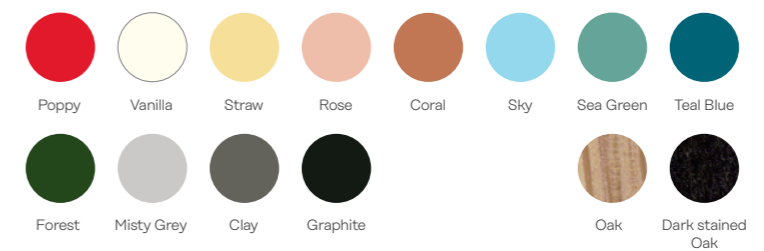

Les coloris RBM apportent une grande vitalité à vos espaces de travail. Les nouvelles options offrent de nombreuses possibilités et une plus grande liberté d'expression.

Coloris de coque

Pour les couleurs des piètements, rendez-vous sur [www.fr.flokk.com/rbm](http://www.fr.flokk.com/rbm)